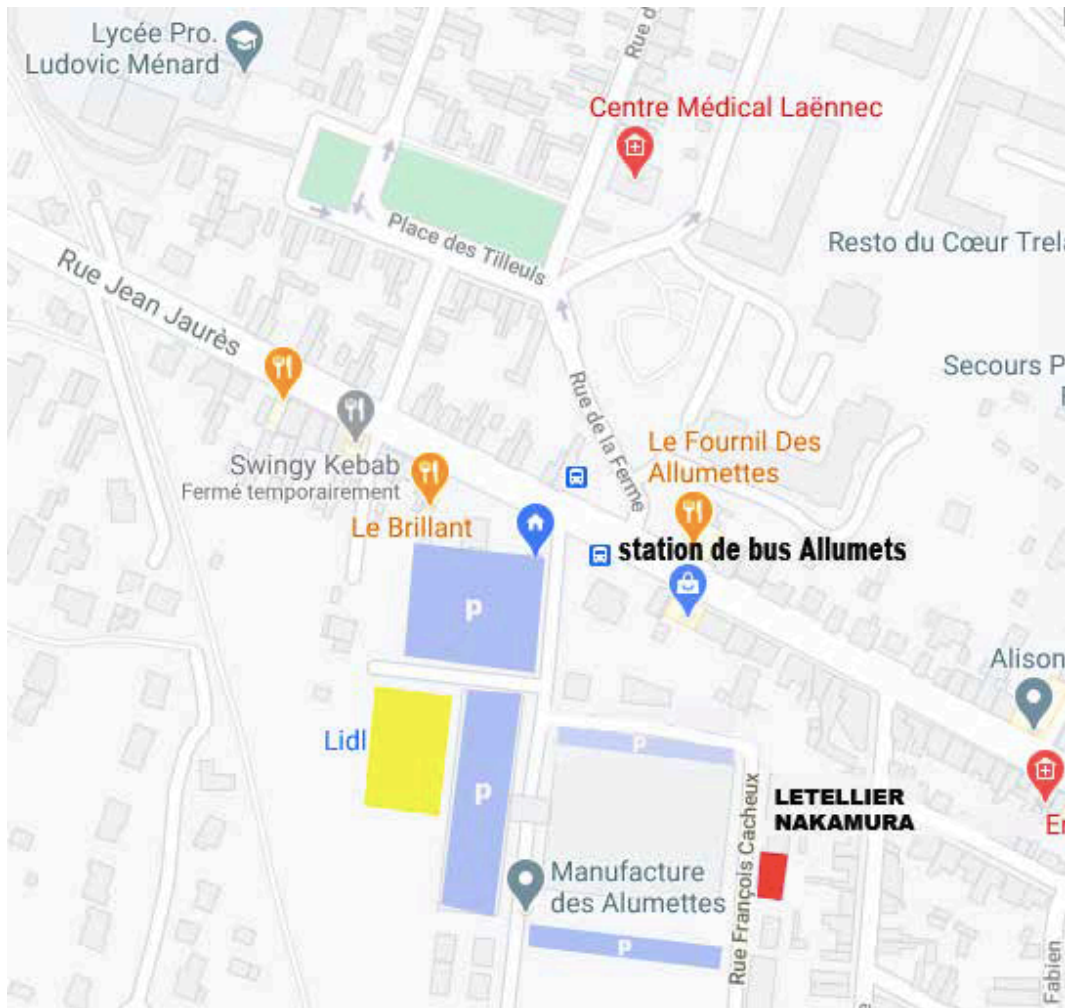

Notre adresse :

24 rue François Cacheux 49800 Trélazé

En voiture par autoroute :

A87 direction Angers-Est / Niort / Cholet

sortie N°19 Trélazé

suivre la direction : Lycée pro Ludovic Ménard

arriver par l'entrée de Lidl Trélazé

C'est l'entrée du site de l'ancienne manufacture des Allumettes où se trouve LiDL. Laisser le magasin sur votre droite puis prenez à gauche 2 fois, vous serez alors rue François Cacheux, vous verrez l'enseigne de notre atelier.

Entre la gare et l'atelier :

Bus : N°10 direction St Lézin / Sorges / Trélazé gare
prendre le bus à la station Gare Papin (devant
de l'Hotel de France), descendre à Allumettes

Entre centre ville (5 mn à pied de la gare) et l'atelier :

Bus : N°1 , N°1d (le dimanche)
direction Trélazé Quantinière
prendre le bus à la station Foch-Haras (devant de
banque CCF), descendre à Fresnaie

Plus d'info : irigo.fr

artpaperwork.com
**LETELLIER
NAKAMURA**
ART PAPIER