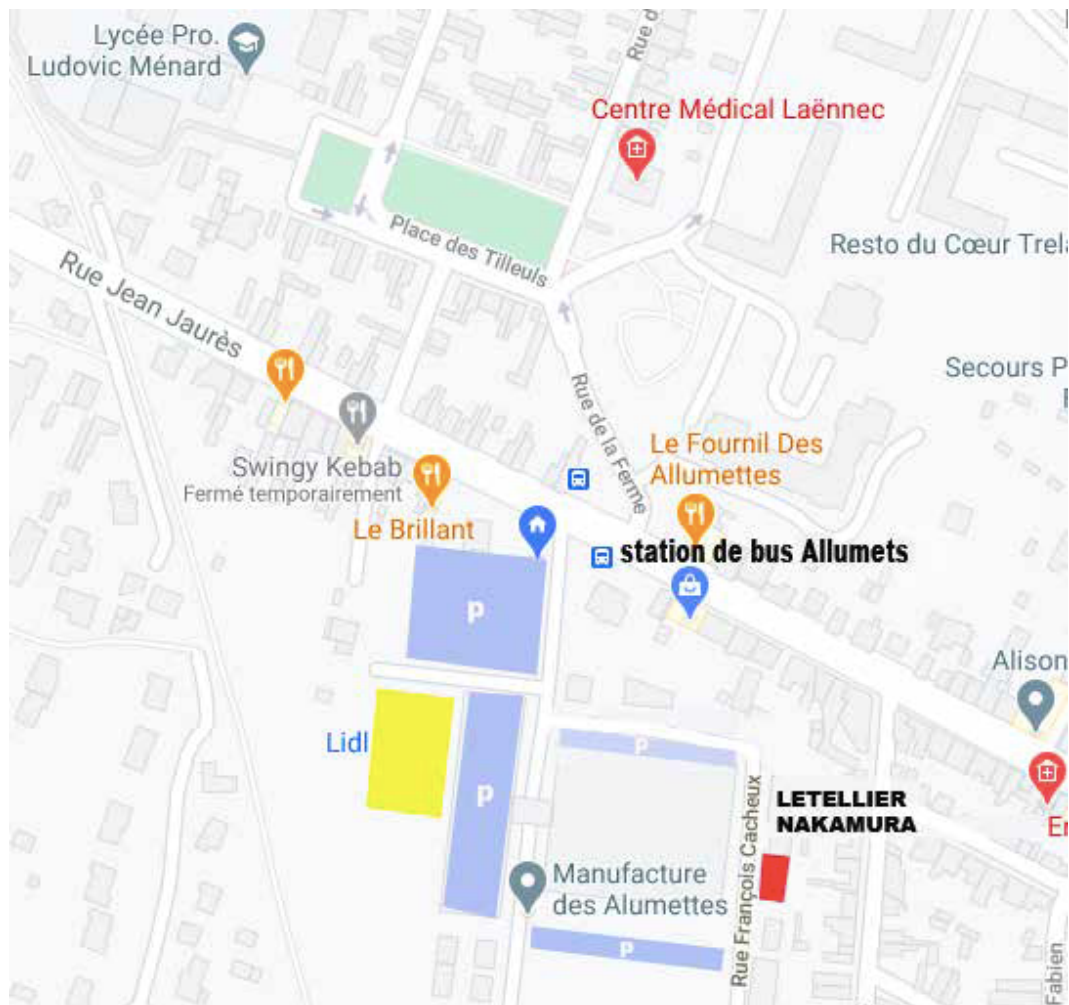

Notre adresse :

24 rue François Cacheux 49800 Trélazé

En voiture par autoroute :

A87 direction Angers-Est / Niort / Cholet
sortie N°19 Trélazé

suivre la direction : Lycée pro Ludovic Ménard
arriver par l'entrée de Lidl Trélazé

C'est l'entrée du site de l'ancienne manufacture des Allumettes où se trouve LiDL. Laisser le magasin sur votre droite puis prenez à gauche 2 fois, vous serez alors rue François Cacheux, vous verrez l'enseigne de notre atelier.

Entre centre ville (5 mn à pied de la gare) et l'atelier :

Bus : N°1 , N°1d (le dimanche)
direction Trélazé Quantinière
prendre le bus à la station Foch-Haras (devant de
banque CCF), descendre à Fresnaie