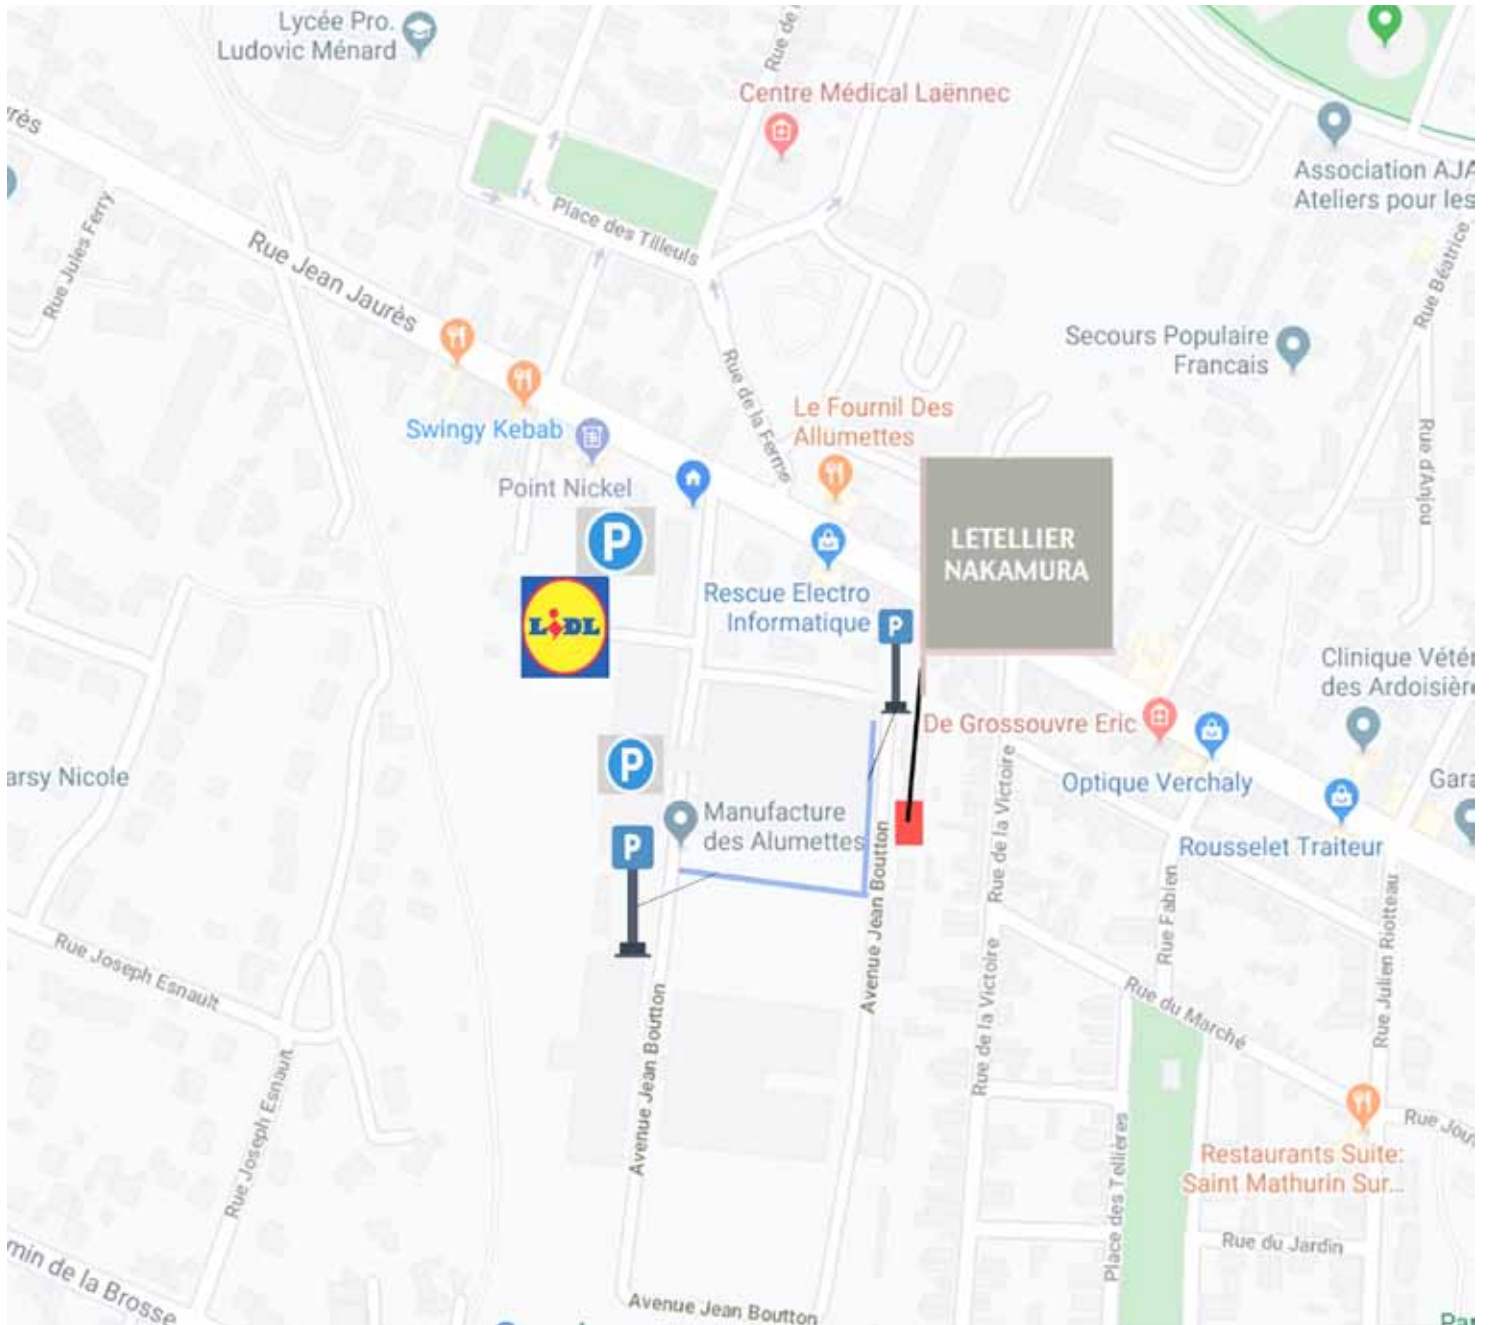

PLAN

Notre atelier adresse :
243 rue jean jaurès 49800 Trélazé.

Le N°243 n'est pas indiqué dans la rue, en fait c'est l'entrée du site de l'ancienne manufacture des Allumettes (Avenue Jean Boutton) où se trouve LIDL. Laisser le magasin sur la droite et prenez à gauche 2 fois, vous serez alors rue François Cacheux, vous verrez l'enseigne de notre atelier sinon sur le site vous pouvez appeler.