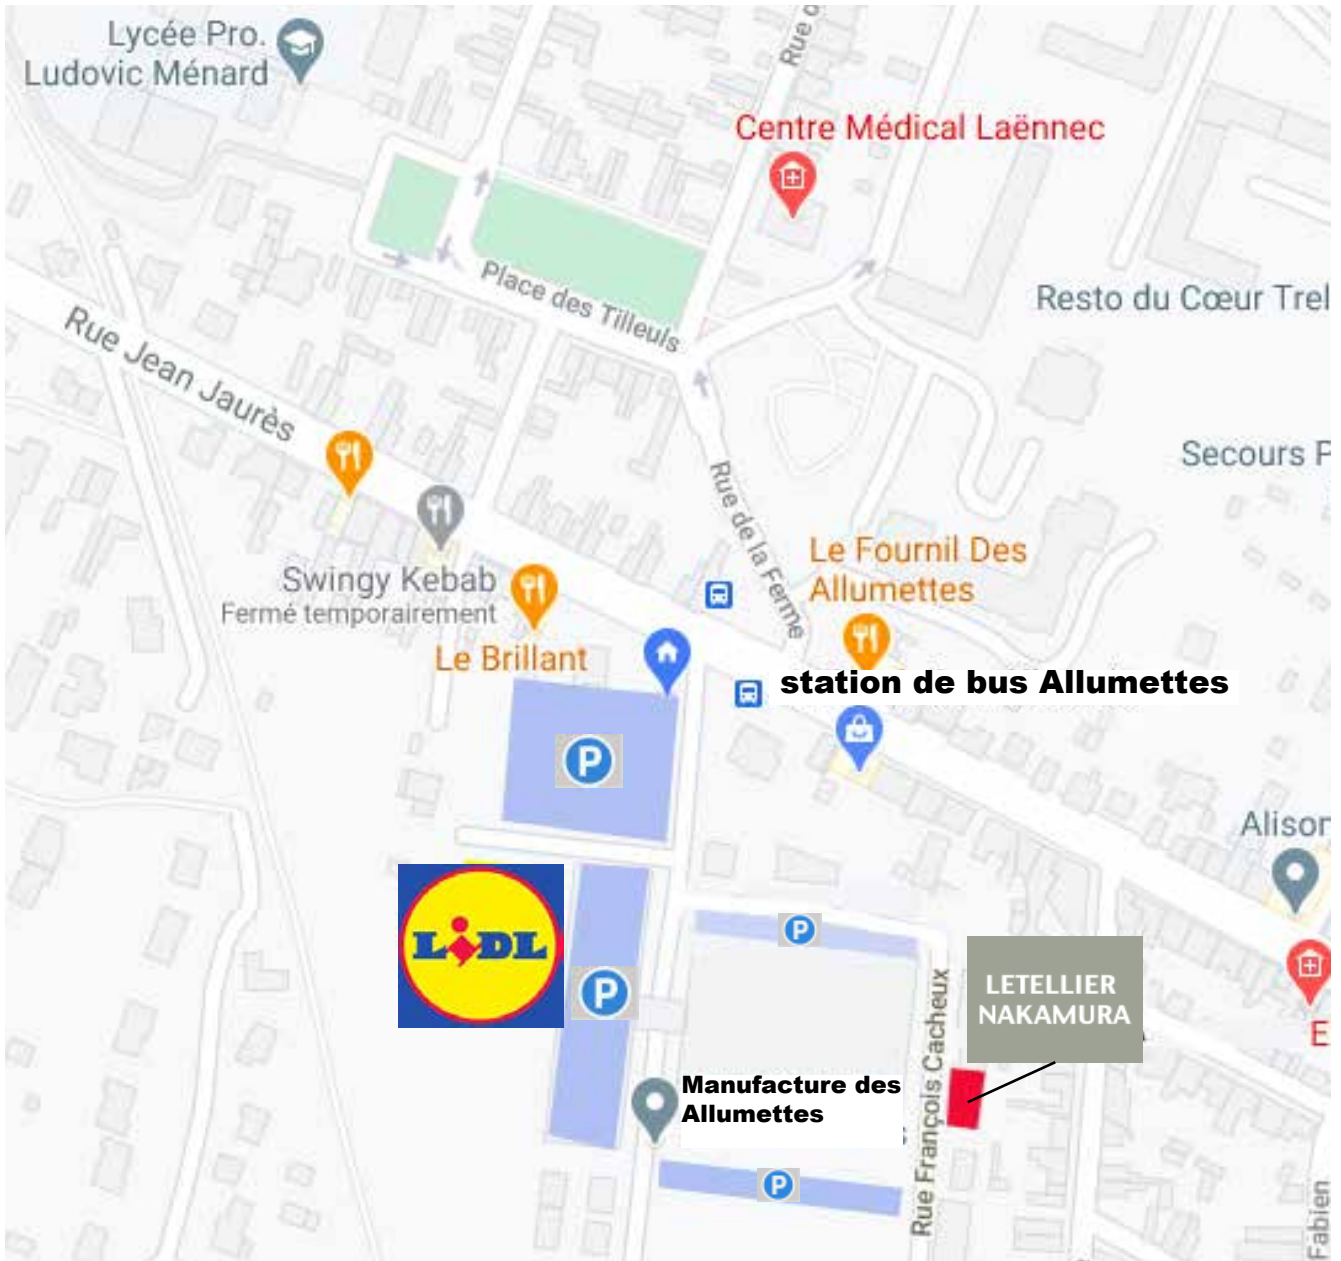

PLAN

Notre adresse :

24 rue François Cacheux 49800 Trélazé

En voiture par autoroute : A87 direction Angers-Est / Niort / Cholet

sortie N°19 Trélazé

suivre la direction : Lycée pro Ludovic Ménard

arriver par l'entrée de Lidl Trélazé

C'est l'entrée du site de l'ancienne manufacture des Allumettes où se trouve LIDL.
Laisser le magasin sur votre droite puis prenez à gauche 2 fois, vous serez alors rue
François Cacheux, vous verrez l'enseigne de notre atelier.
Au cas où, vous pouvez appeler.

Entre la gare et l'atelier

Bus : N°10 direction St Lézin / Sorges / Malembardières
prendre le bus à la station Gare Papin (**en face de l'Hotel de France**), descendre à **Allumettes**

Entre centre ville (5 mn à pied de la gare) et l'atelier

Bus : N°2 , N°2d (le dimanche)
direction Trélazé
prendre le bus à la station Foch-Haras (**en face de HSBC**), descendre à **Fresnaie**

Plus d'info : irigo.fr