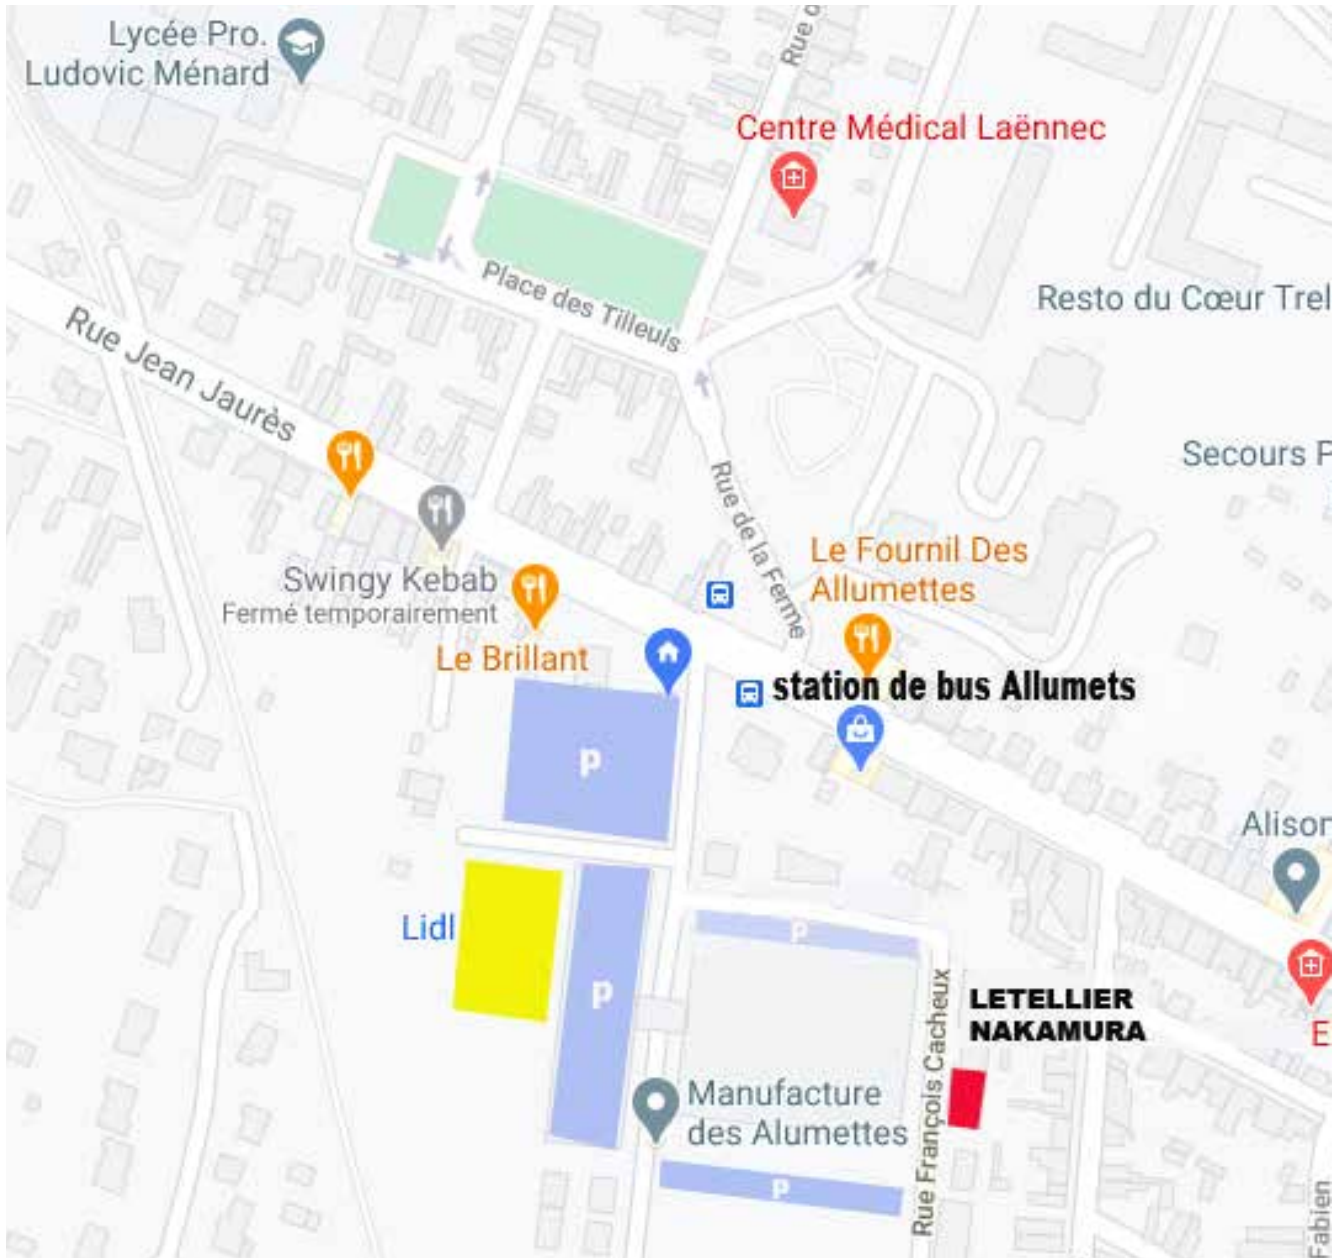

# PLAN

Notre adresse :

24 rue François Cacheux 49800 Trélazé

**En voiture par autoroute** : A87 direction Angers-Est / Niort / Cholet

sortie N°19 Trélazé

suivre la direction : Lycée pro Ludovic Ménard

arriver par l'entrée de Lidl Trélazé

C'est l'entrée du site de l'ancienne manufacture des Allumettes où se trouve LIDL.  
Laisser le magasin sur votre droite puis prenez à gauche 2 fois, vous serez alors rue  
François Cacheux, vous verrez l'enseigne de notre atelier.  
Au cas où, vous pouvez appeler.

## **Entre la gare et l'atelier**

**Bus : N°10** direction St Lézin / Sorges / Malembardières  
prendre le bus à la station Gare Papin (**en face de l'Hotel de France**), descendre à **Allumettes**

## **Entre centre ville (5 mn à pied de la gare) et l'atelier**

**Bus : N°2 , N°2d** (le dimanche)  
direction Trélazé  
prendre le bus à la station Foch-Haras (**en face de HSBC**), descendre à **Fresnaie**