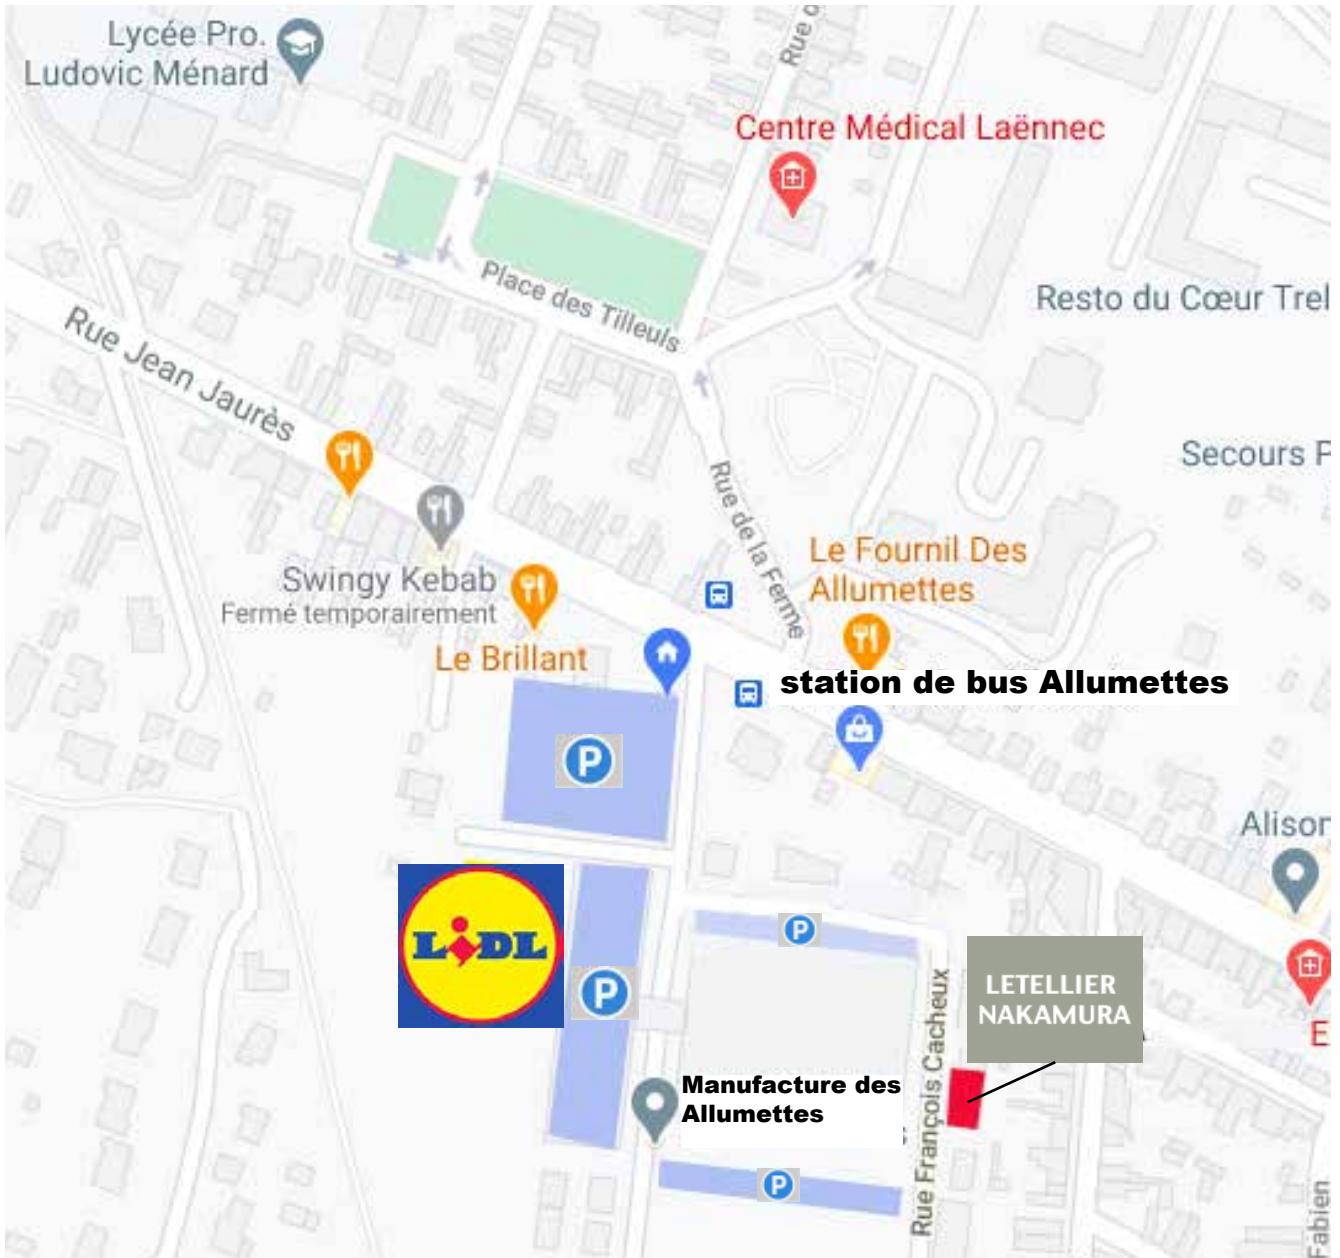

# PLAN

27/05/2024

Notre adresse :  
24 rue François Cacheux 49800 Trélazé

**En voiture par autoroute** : A87 direction Angers-Est / Niort / Cholet  
sortie N°19 Trélazé  
suivre la direction : Lycée pro Ludovic Ménard  
arriver par l'entrée de Lidl Trélazé

C'est l'entrée du site de l'ancienne manufacture des Allumettes où se trouve LIDL.  
Laisser le magasin sur votre droite puis prenez à gauche 2 fois, vous serez alors rue  
François Cacheux, vous verrez l'enseigne de notre atelier.  
Au cas où, vous pouvez appeler.

## ***Entre la gare et l'atelier***

**Bus : N°10** direction St Lézin / Sorges / Trélazé gare  
prendre le bus à la station Gare Papin (**devant de l'Hotel de France**), descendre à **Allumettes**

## ***Entre centre ville (5 mn à pied de la gare) et l'atelier***

**Bus : N°1 , N°1d** (le dimanche)  
direction Trélazé Quantinière  
prendre le bus à la station Foch-Haras (**devant de banque CCF**), descendre à **Fresnaie**